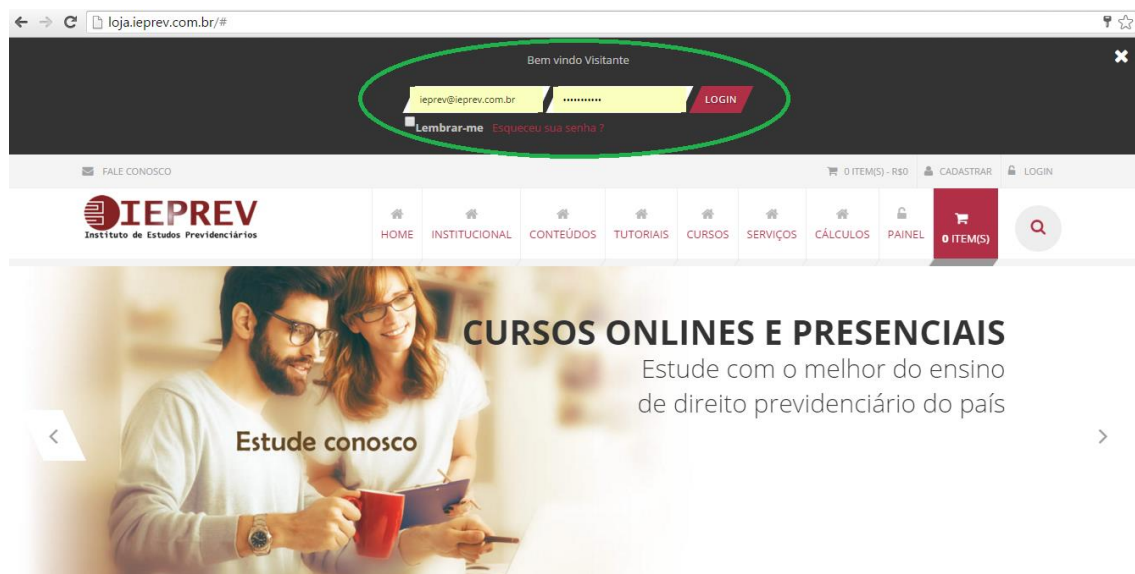

TUTORIAL PORTAL IEPREV

Como Acessar Meus produtos?

1 – Acesse o portal www.ieprev.com.br clique em “PAINEL” depois “login” no lado direito da página inicial como indicado na imagem abaixo:

2 – Inserir seu Login (e-mail) e senha, clicar em login. Caso tenha dúvidas entre em contato no suporte@ieprev.com.br

3 – Em seguida você terá acesso aos produtos adquiridos ao IEPREV. Clique em “ACESSAR” para entrar nos “Simuladores de Cálculos”, “Cursos Online” ou “Pós-graduação em Direito Previdenciário”.

a) Se clicou em PLANO ANUAL 2016 (Simuladores de cálculos)

Você será direcionado para a página onde terá acesso ao simuladores de cálculos. Escolha qual simulador que utilizar.

Veja aqui os [manuais](#) e [videoaulas](#) de utilização dos simuladores de cálculos.