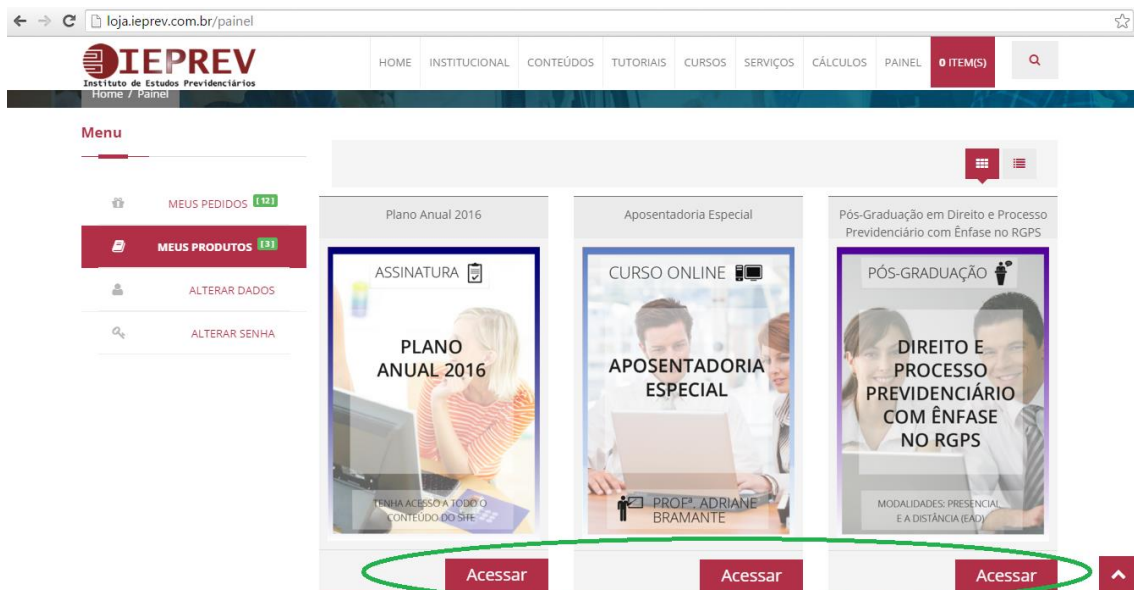

TUTORIAL PORTAL IEPREV

Como Acessar Meus produtos?

1 – Acesse o portal www.ieprev.com.br clique em “PAINEL” depois “login” no lado direito da página inicial como indicado na imagem abaixo:

2 – Inserir seu Login (e-mail) e senha, clicar em login. Caso tenha dúvidas entre em contato no suporte@ieprev.com.br

3 – Em seguida você terá acesso aos produtos adquiridos ao IEPREV. Clique em “ACESSAR” para entrar nos “Simuladores de Cálculos”, “Cursos Online” ou “Pós-graduação em Direito Previdenciário”.

a) Se clicou em PLANO ANUAL 2016 (Simuladores de cálculos)

Você será direcionado para a página onde terá acesso ao simuladores de cálculos. Escolha qual simulador que utilizar.

Veja aqui os [manuais](#) e [videoaulas](#) de utilização dos simuladores de cálculos.